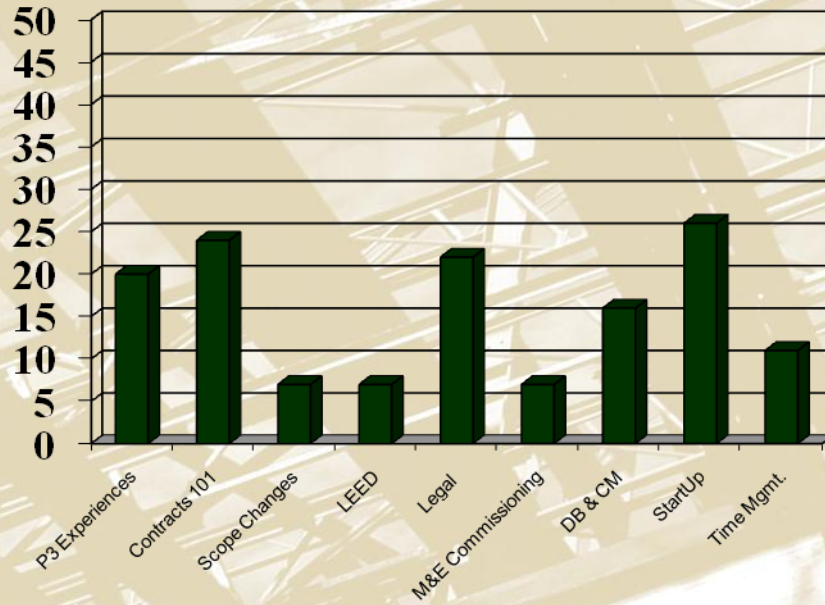

Participation

■ No d'employés à plein temps qui participent